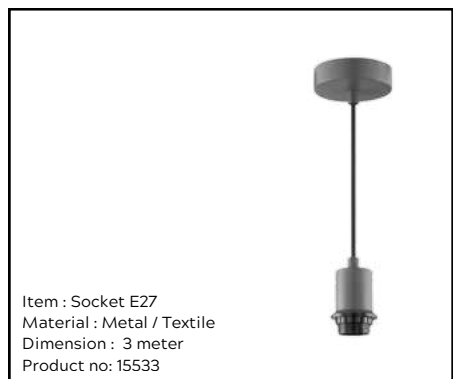

Item : Socket E27
Material : Metal / Textile
Dimension : 3 meter
Product no: 15533