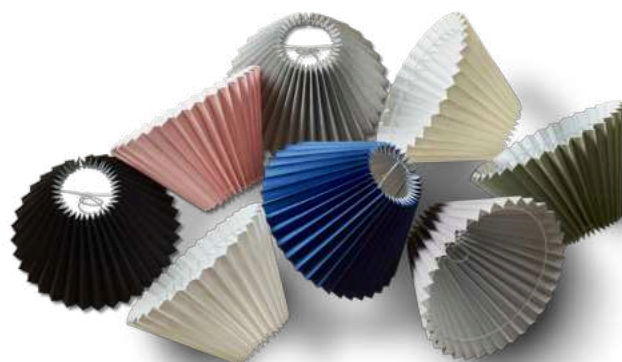

Available Colors

PVC:

200

Fabric:

310

312

341

343

344

345

347

348

366