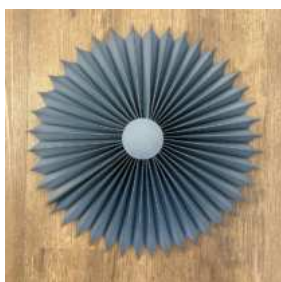

## PLEATED LAMPSHADES

70  
Colors

Brand : Kaj Simonsen  
 Material : Textile  
 Dimension : 4 different sizes  
 Product no: XXX XX XXX

Handmade in Denmark

Model

Socket

Size

25	A60 - E27	Diameter 43 cm / Side 25 cm
27	A60 - E27	Diameter 48 cm / Side 27 cm
30	A60 - E27	Diameter 54 cm / Side 30 cm
35	A60 - E27	Diameter 63 cm / Side 35 cm