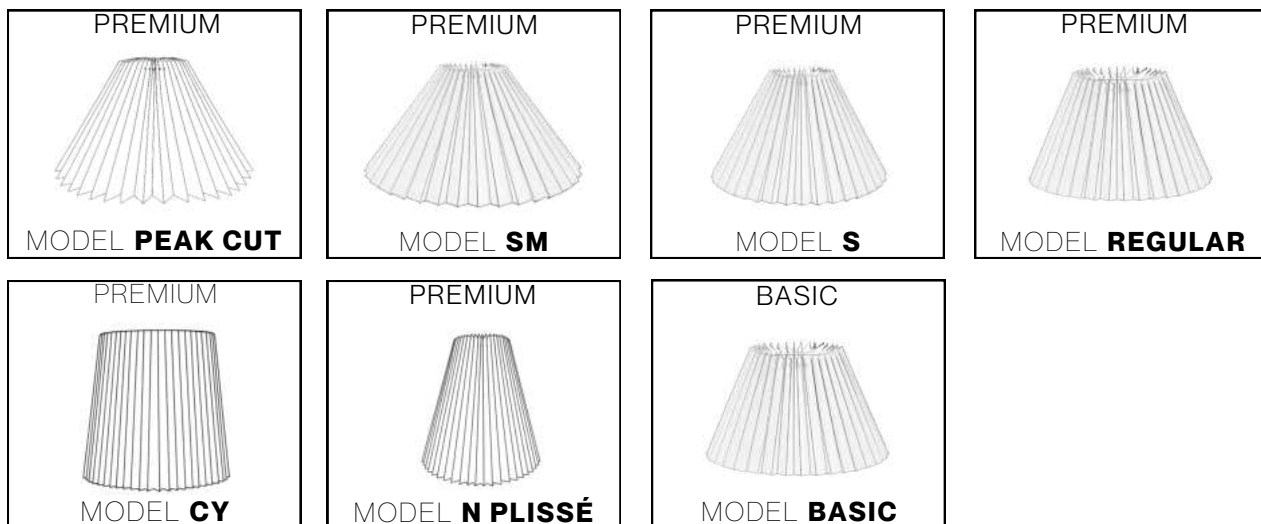

LAMP SHADE MODELS

KS 1976