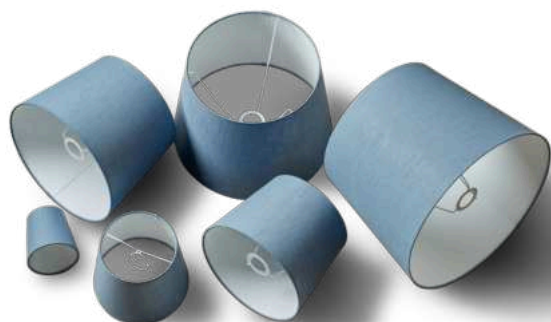

Available Colors

Cotton:

Linen: